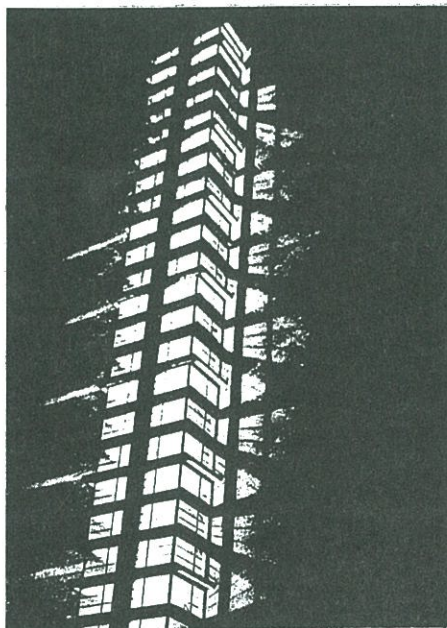

# Martin Elsaesser Plakette

**BDA**

**Bund Deutscher Architekten  
Frankfurt am Main**

**5. JUNI 2008**

Datum

**GLEICHRICHTERWERK FFM**

Das Bauwerk

**SCHOYERER**